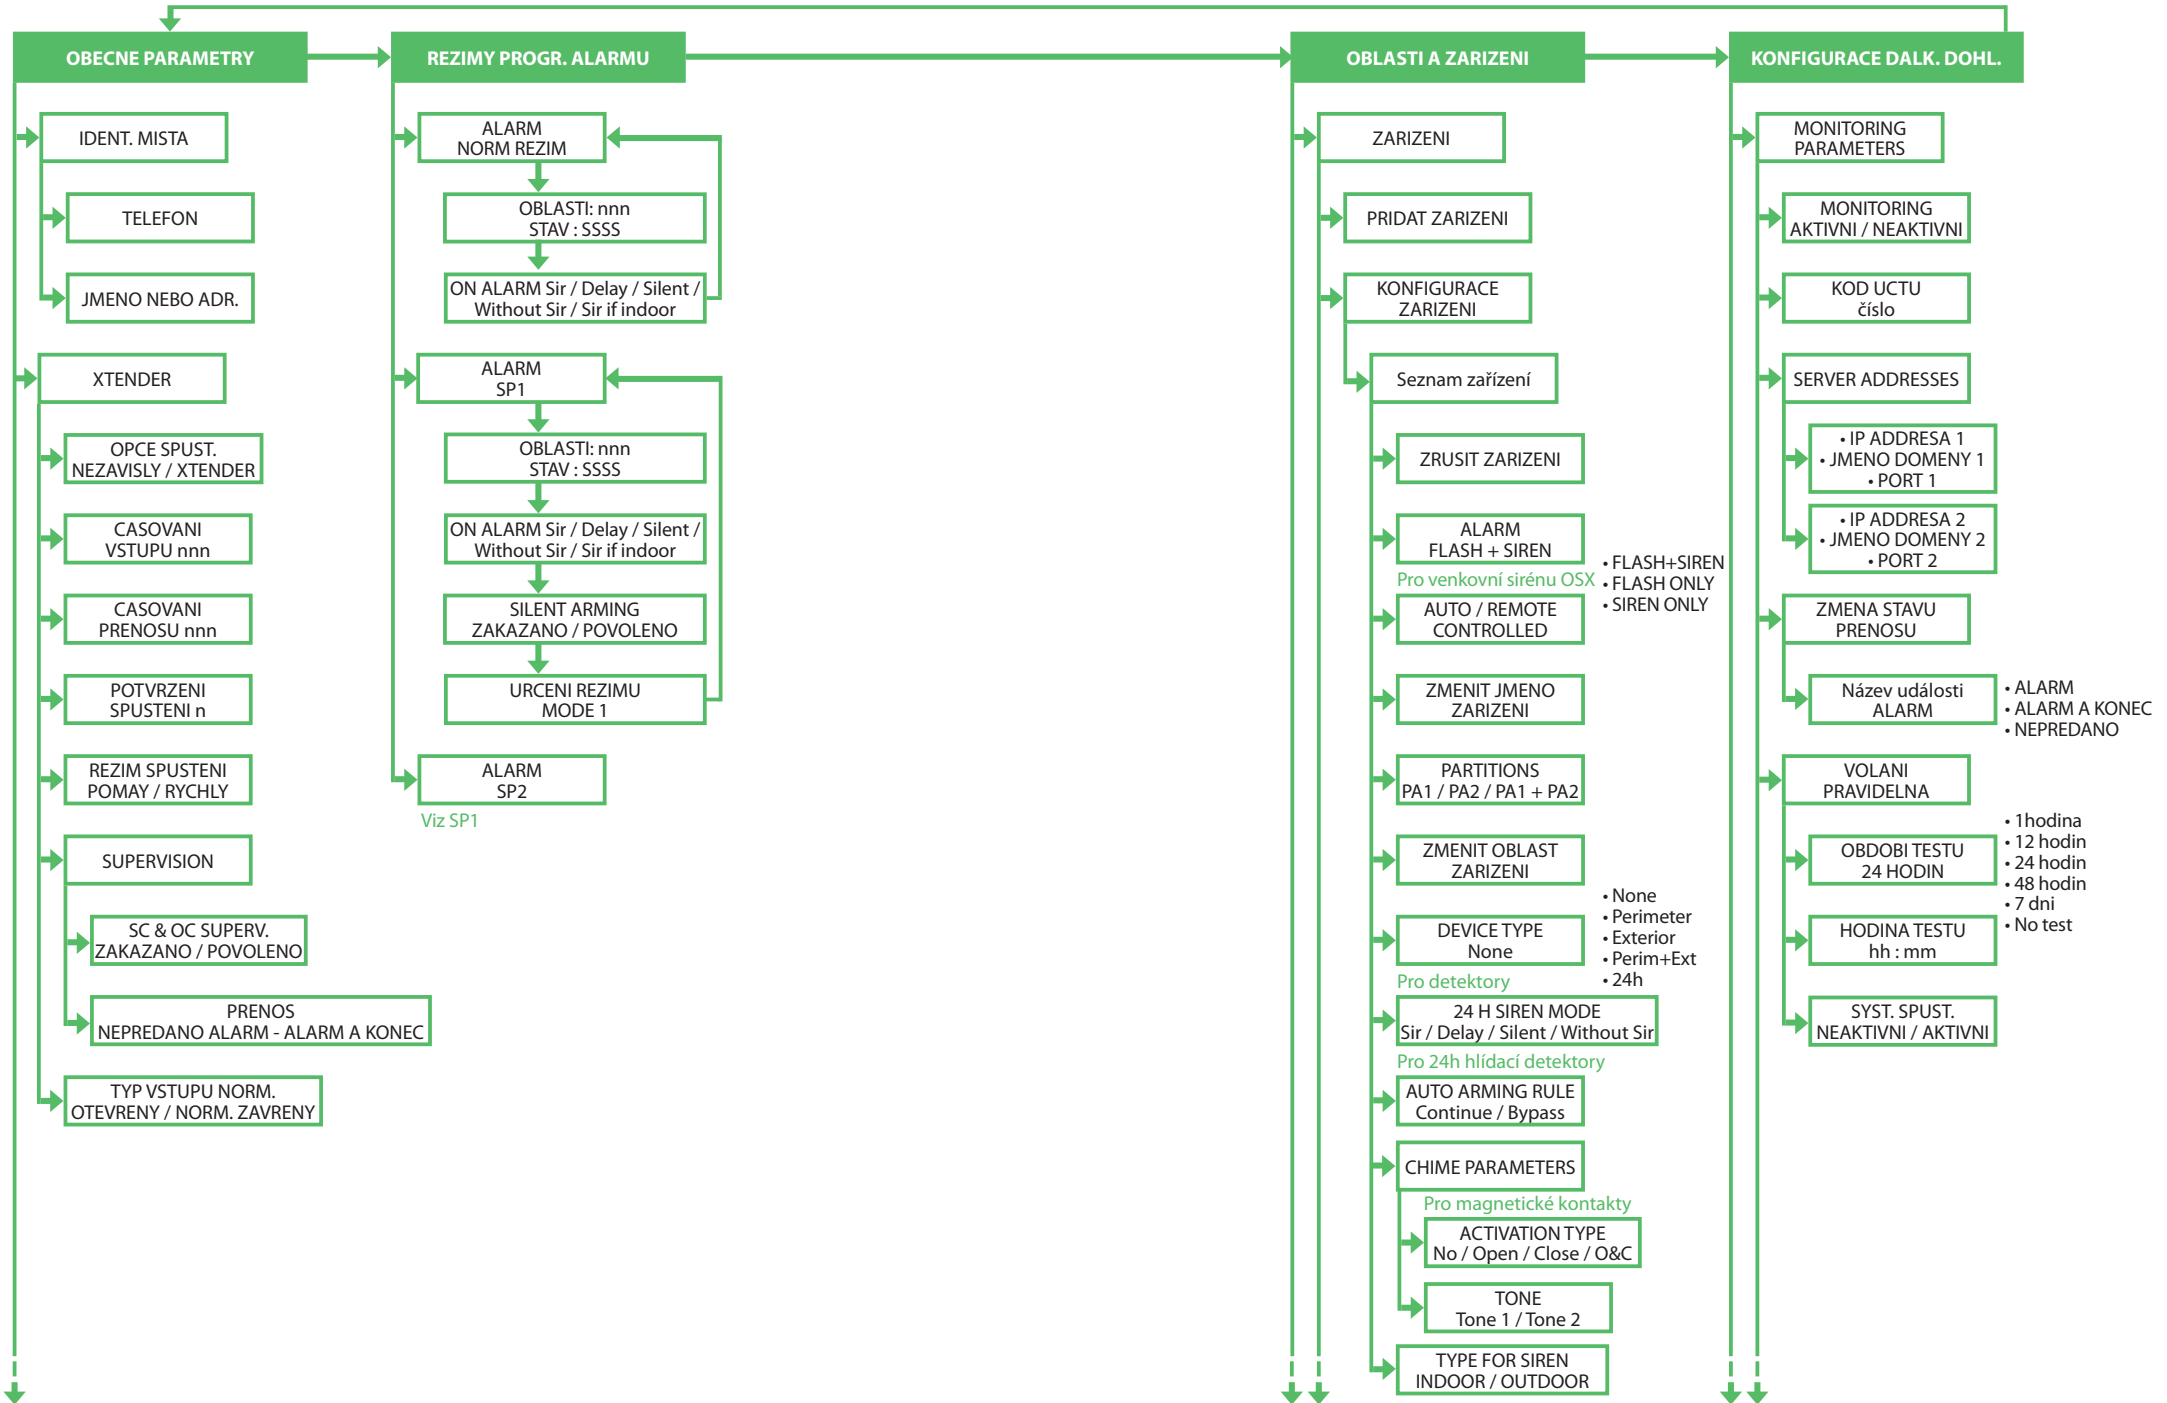

KONEC PROGRAMOVANI

ÚSTŘEDNY W & WIP

ÚSTŘEDNY W & WIP

ÚSTŘEDNÝ W & WIP

OBEČNE PARAMETRY

NAZEV VSTUPU
Název

REZIM SIR.
SIRENA / TICHY / BEZ SIRENY

MAPPING
NEAKTIVNI / Seznam detektorů

ODPOVED PING
NEAKTIVNI / AKTIVNI

SERVER TIMEOUT
Hodnota

VELIKOST SEGM.
Hodnota

IP PARAMETERS

DHCP
AKTIVNI

DHCP PARAMETERS

DELAY BEF. DHCP
hodnota

DHCP TIMEOUT
hodnota