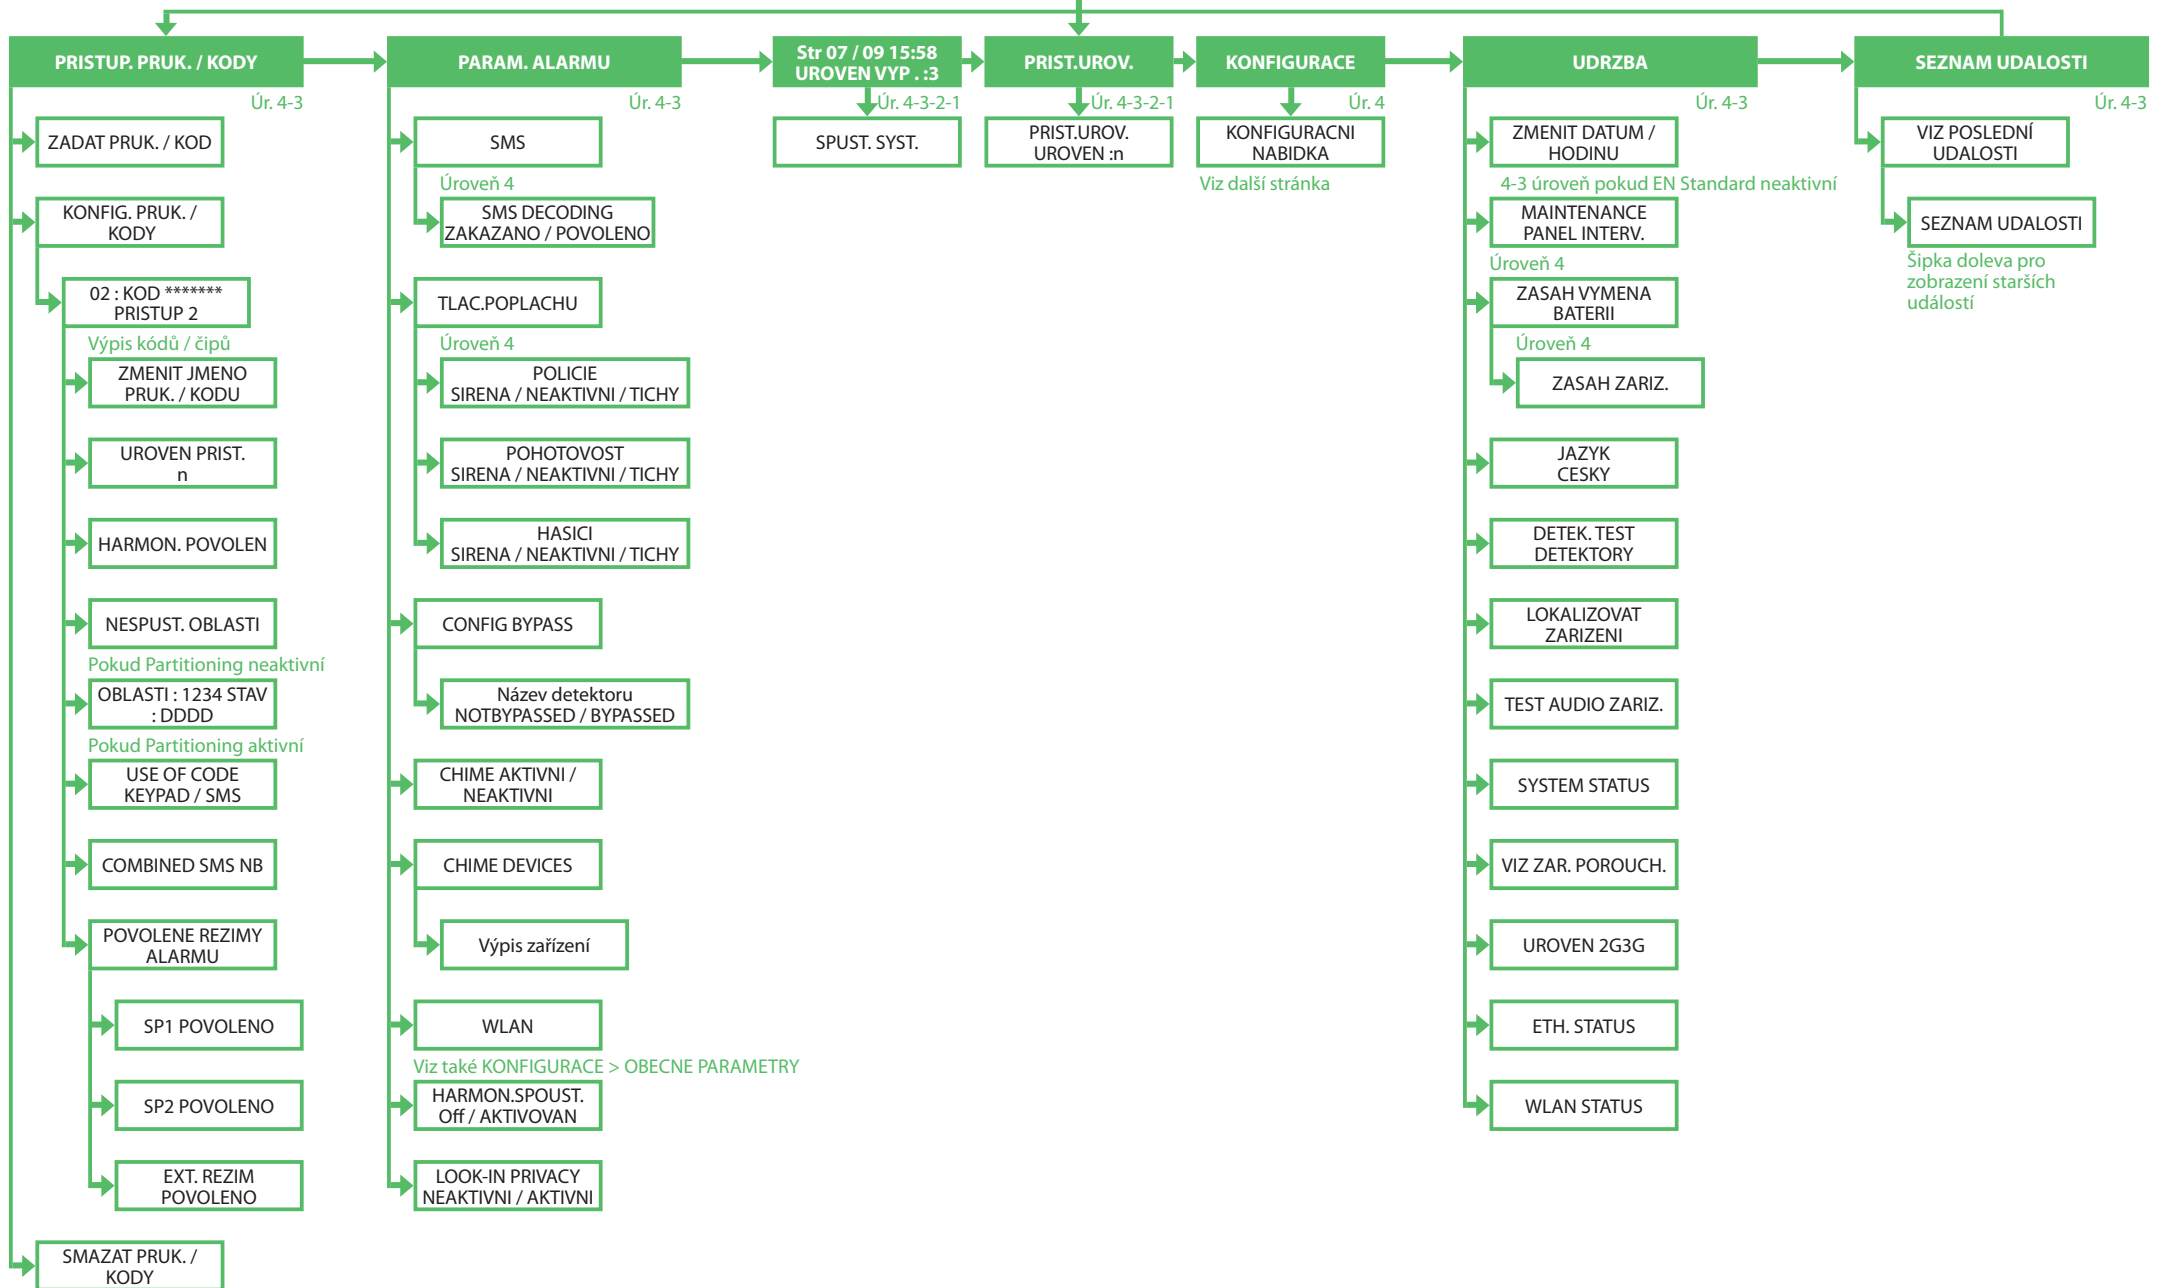

KONEC PROGRAMOVANI

ÚSTŘEDNY W & WIP

ÚSTŘEDNY W & WIP

ÚSTŘEDNÝ W & WIP

OBEČNE PARAMETRY

NAZEV VSTUPU
Název

REZIM SIR.
SIRENA / TICHY / BEZ SIRENY

MAPPING
NEAKTIVNI / Seznam detektorů

ODPOVED PING
NEAKTIVNI / AKTIVNI

SERVER TIMEOUT
Hodnota

VELIKOST SEGM.
Hodnota

IP PARAMETERS

DHCP
AKTIVNI

DHCP PARAMETERS

DELAY BEF. DHCP
hodnota

DHCP TIMEOUT
hodnota