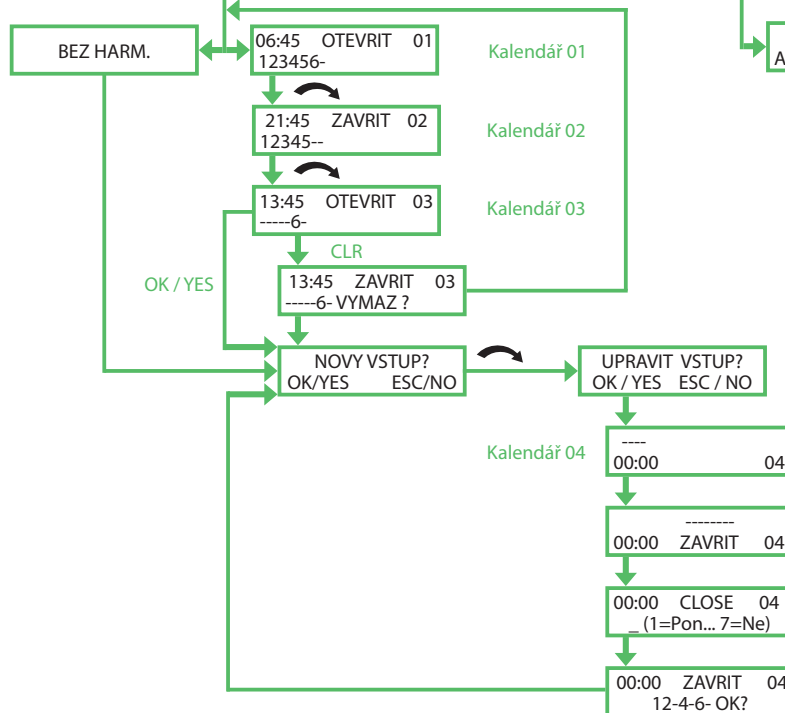

2G3G - ETHERNET - WLAN
AKTIVNI / NEAKTIVNI

PORADI
EEEEGGGeeegg

FILES TRANSFER

ARMING FILE

CONX / APP - ARM / APP
AKTIVNI / NEAKTIVNI

VIDEO COMPATIB.
FRONTEL APP

HARM. RIZENI

ÚSTŘEDNY W & WIP