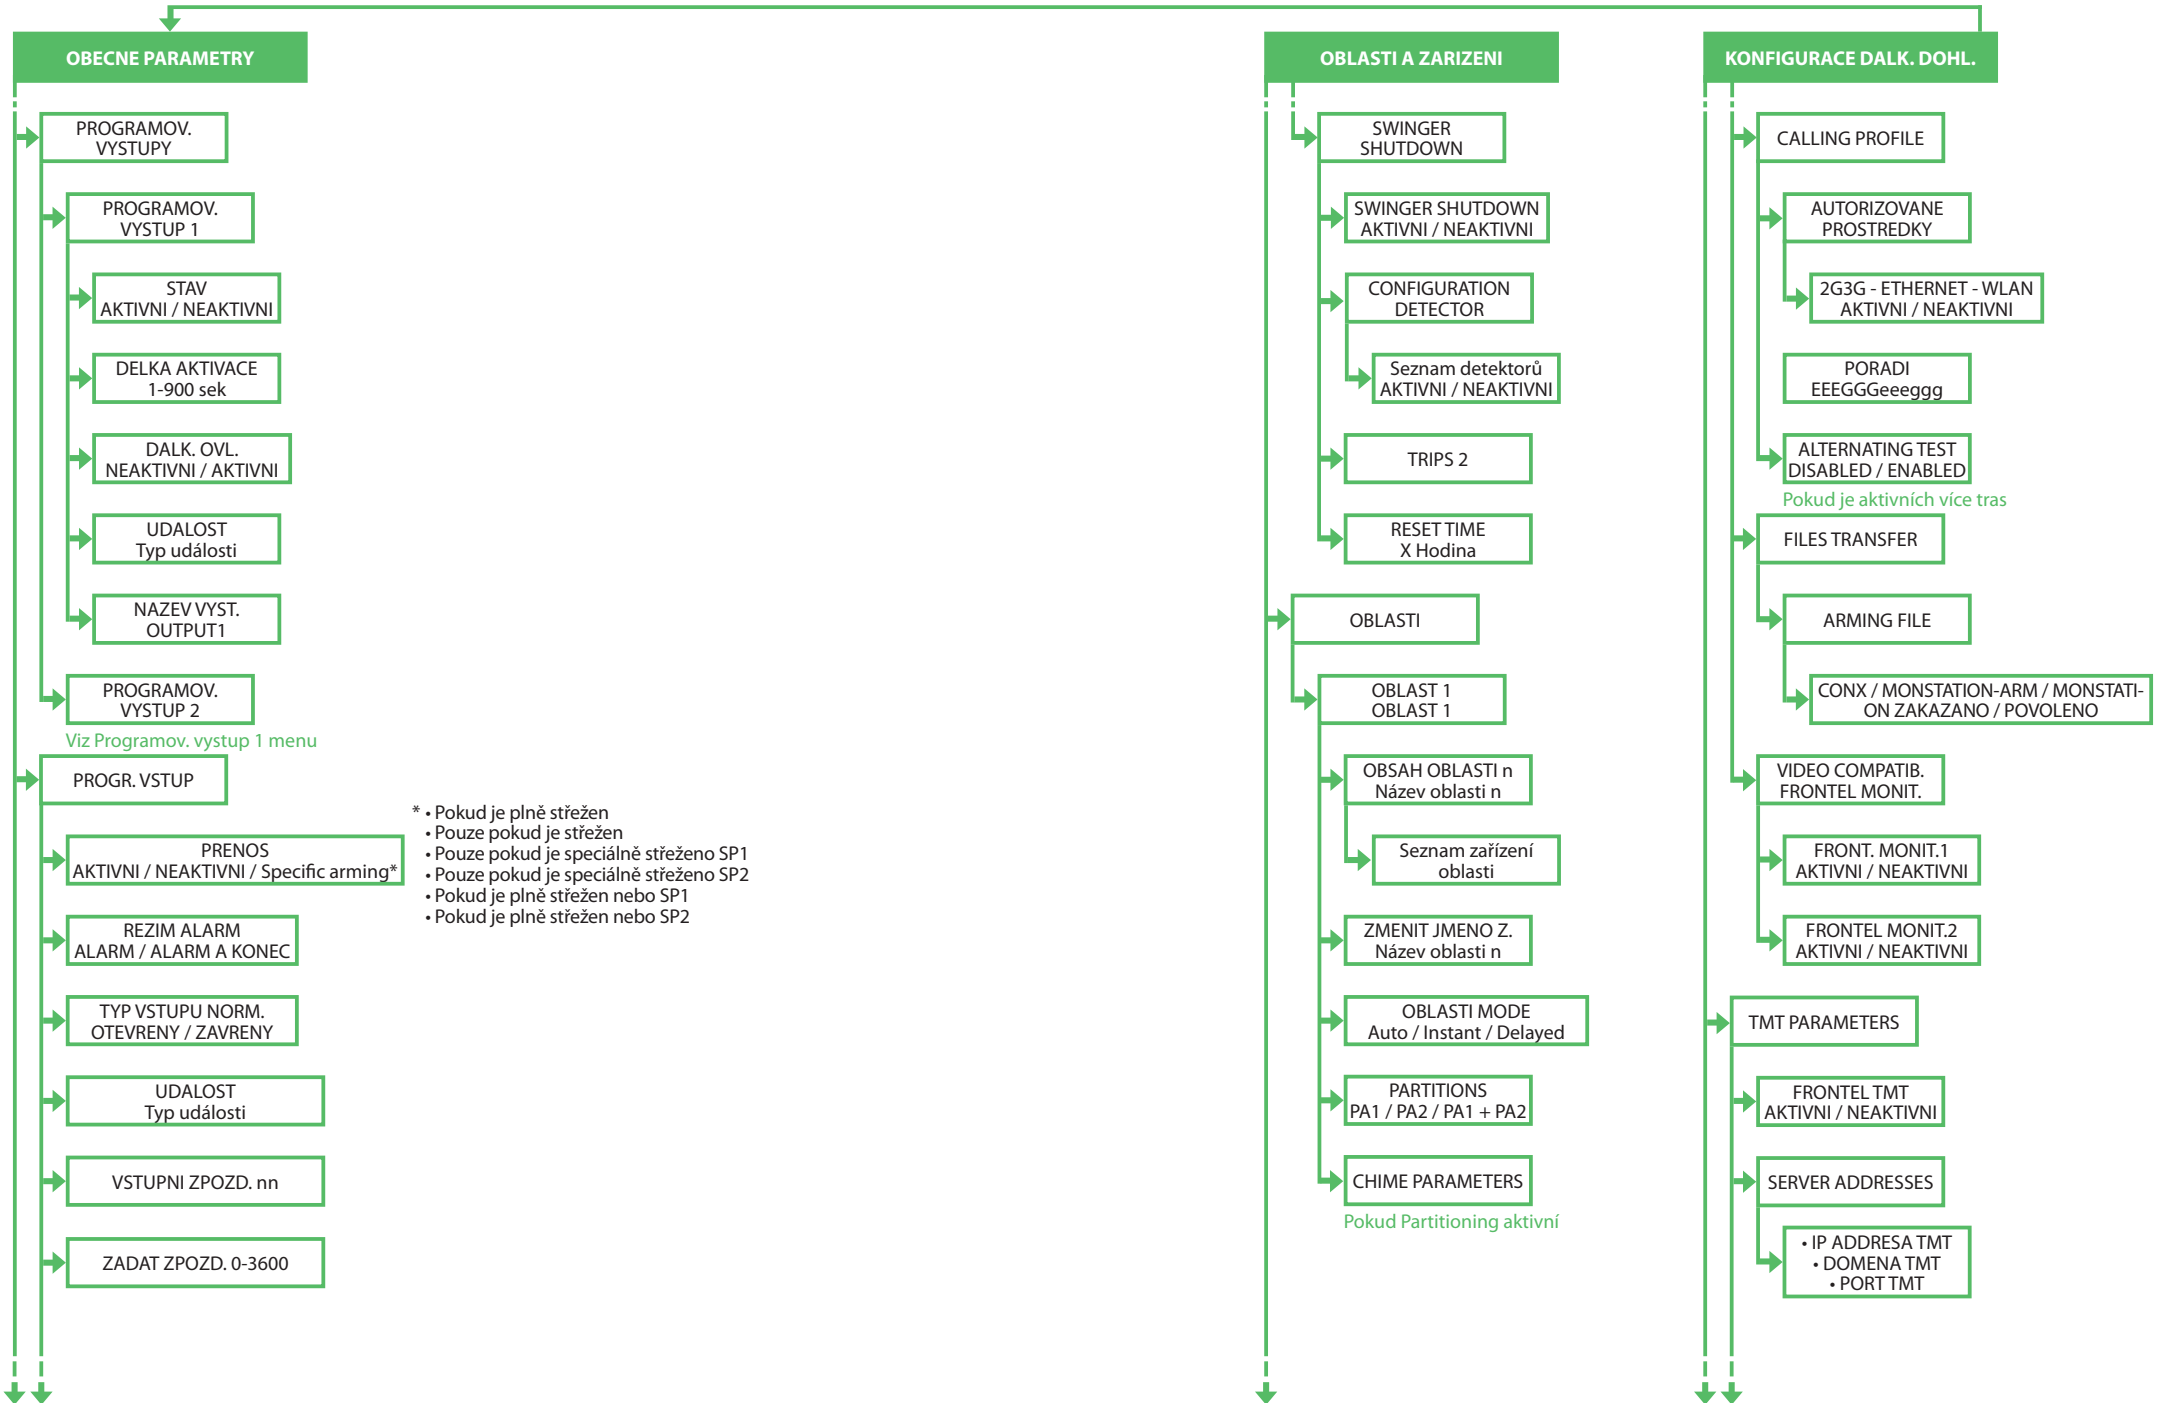

KONEC PROGRAMOVANI

ÚSTŘEDNY W & WIP

ÚSTŘEDNY W & WIP

ÚSTŘEDNÝ W & WIP

OBEČNE PARAMETRY

NAZEV VSTUPU
Název

REZIM SIR.
SIRENA / TICHY / BEZ SIRENY

MAPPING
NEAKTIVNI / Seznam detektorů

ODPOVED PING
NEAKTIVNI / AKTIVNI

SERVER TIMEOUT
Hodnota

VELIKOST SEGM.
Hodnota

IP PARAMETERS

DHCP
AKTIVNI

DHCP PARAMETERS

DELAY BEF. DHCP
hodnota

DHCP TIMEOUT
hodnota